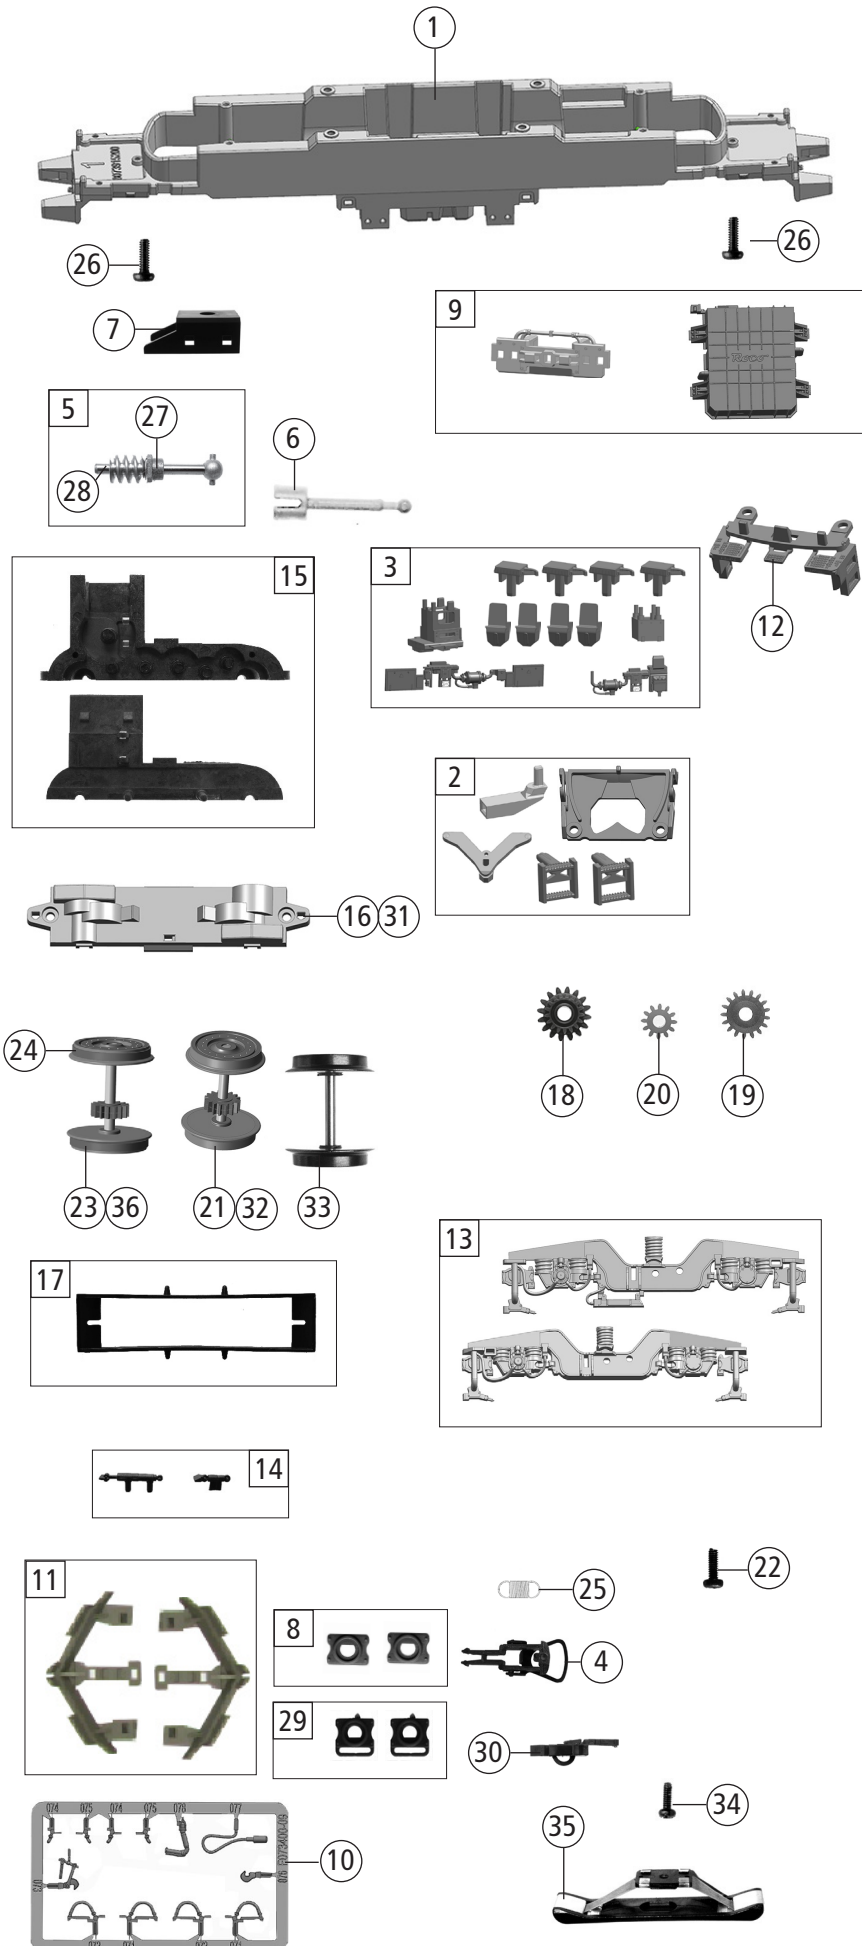

Pos. Nr. Pos.no.	Beschreibung Description	Art.-Nr. Art.no.	Preisgruppe Price bracket
73921	Lok BR193	=	
73922		=	🔊
79922		~	🔊
1	Grundrahmen VECTRON - umbragr. Basic frame	141135	016
2	TS - Kinematik, Deichsel, ... Part set kinematics and drawbar	141136	008
3	TS - Sandkasten, Antenne, ... Part set sand box, antenna	141144	007
4	Standardkupplung Standard coupling	89246	006
5	Schnecksensatz m. Kardankugel Set of worm gear incl. cardan ball	110377	013
6	Kardanwelle 24,7 mm Cardan shaft 24,7mm	107011	004
7	Schneckendeckel Worm gear cover	122822	004
8	Pufferflansch links / rechts Buffer flange left and right	136487	005
9	TS - Trafowanne Part set transformer tub	141140	012
10	TS - Bremschläuche + Zughaken Part set of brake tubes & coupling hooks	139832	007
11	Schienenräumer Betr.+Vit. Rail guard	141540	007
12	Schürze l+b VECT. Skirts VECT.	141545	007
13	TS - DG-Blende VECTR. - umbrag Part set bogie VECTR.	141158	015
14	TS - Blendesteckt. - umbragrau Set of cover plug-in parts	122956	005
15	Getriebebesatz 2-tlg. - umbragr. Gear set 2-parts	122816	011
16	Getriebeboden VECT. - umbragr. Gear bottom VECT.	141159	007
17	Kontakthalter m.L. umbragrau Contact support with leads	137826	009
18	Schnecken Zahnrad dop. Z=16/17 Worm gear wheel double Z=16/17	86419	006
19	Zahnrad Z=17 M0,4 Gear wheel Z=17 M=0,4	127541	004
20	Zahnrad Z=12 M0,4 Gear wheel Z=12 M=0,4	127542	004
21	Radsatz m. Zahnrad o. Haftring Wheelset w. gear wheel w/o traction tyres	141160	012
22	GF-Schraube M1,6x4 mm Self-tapping screw M1,6x4 mm	114850	003
23	Radsatz m.2 Haftringen+Zahnrad Wheelset w.2 traction tyres w.gear wheel	141161	013
24	Haftrings.10Stk.12,9 bis 14,6m Traction tyre set,10 pcs.,12,9-14,6 mm	40070	---
25	Zugfeder - 2,5x5,8x0,15 mm Draw spring - 2,5x5,8x0,15 mm	86208	003
26	GF-Schraube M2x6 mm Self-tapping screw M2x6 mm	114828	003
27	Lager f. Schneckenachse Bearing for worm gear axle	89749	006
28	Beilagescheibe 2,1x4/0,2mm Washer 2,1x4/0,2mm	86108	003
29	Pufferflansch li+re Vitrine Buffer flange left and right	141162	004
30	Kurzkupplung - Vorentkupplung Short coupling- pre-uncoupling	115550	006
Sound			
31	Getriebeboden AC Gear bottom AC	130040	008
32	Radsatz m. Zahnr. o. Haftr. AC Wheelset w.gear wheel w/o traction tyre AC	141167	012
33	Radsatz o. Haftr. o. Zahnr. AC Wheelset w/o traction tyre w/o gear wheel AC	141242	011
34	Schraube M1,5x5 mm Screw M1,5x5 mm	108137	003
35	Schleifer 42mm o. Halteklammer Center pick-up 42 mm w/o	86030	014
36	Radsatz m.2Haftr. m. Zahnr. AC Wheelset w.2 traction tyres w.gear wheel AC	141168	013